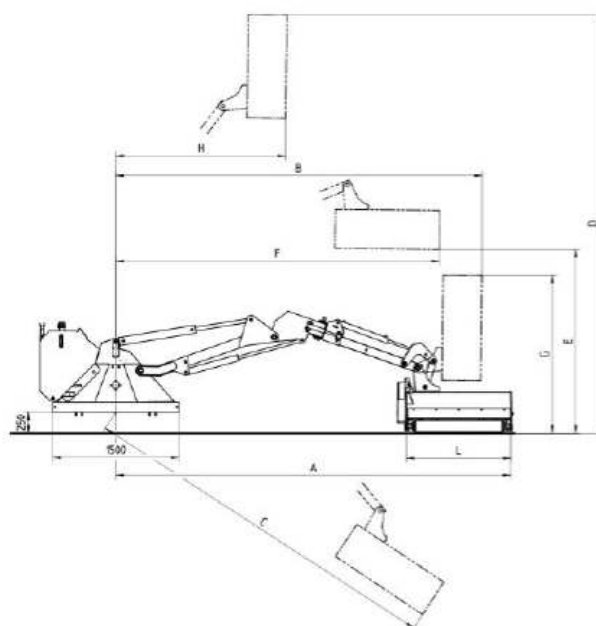

# Ramenová sekačka RSR

Ramenová sekačka RSR slouží pro sekání travnatých ploch (příkopů) okolo silnic a komunikací.

Sekačku lze namontovat na všechny druhy traktorů a pomocí třibodového závěsu kat. 1-2.

## -zadní provedení RSR/Z

se montuje na zadek traktoru do TBZ

## -čelní provedení RSR/P

se montuje na předek traktoru do TBZ (na předek traktoru se namontuje rameno s žací hlavou a hydraul. agregát s nádrží se namontuje do zadního TBZ).

Velkou výhodou čelní agregace je dobrá viditelnost na žací hlavu a agregát s nádrží vzadu funguje jako závaží.

	RSR 37 Z/P	RSR 42 Z/P
<i>A-dosah ramene mm</i>	3700	4200
<i>B mm</i>	3100	3600
<i>C mm</i>	3600	4100
<i>D mm</i>	3600	4100
<i>E mm</i>	2300	2600
<i>F mm</i>	1800	2000
<i>L-záběr žací hlavy mm</i>	1000	1000
<i>Výkon traktoru HP</i>	45-60	55-70
<i>Hmotnost kg</i>	860	880
<i>Cena v Kč,- bez DPH</i>	195.000,-	200.000,-