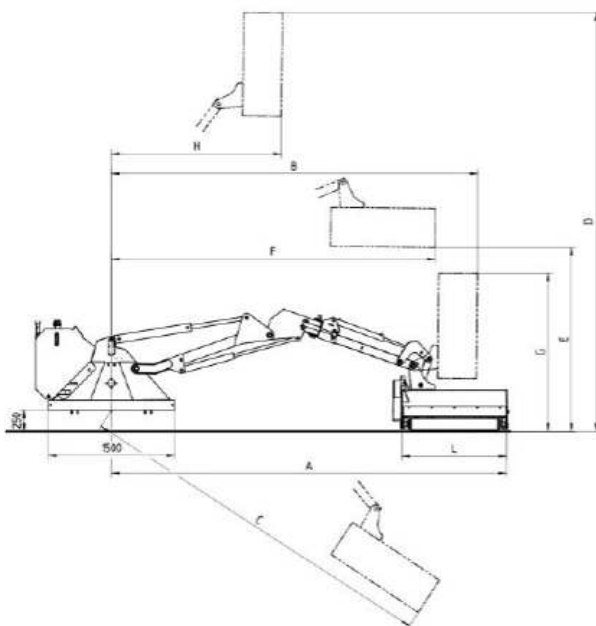

# Ramenová sekačka RSR

Ramenová sekačka RSR slouží pro sekání travnatých ploch (přikopů) okolo silnic a komunikací.

Sekačku lze namontovat na všechny druhy traktorů a pomocí třibodového závěsu kat.2.

Traktor musí být vybaven vývodovým hřídelem s otáčkami 540 ot./min.

Sekačka se vyrábí v zadní nebo čelní agregaci, která závisí na možnostech a vybavení traktoru:

## -zadní provedení RSR/Z

se montuje na zadek traktoru do TBZ

## -čelní provedení RSR/P

se montuje na předek traktoru do TBZ (na předek traktoru se namontuje rameno s žací hlavou a hydraul. agregát s nádrží se namontuje do zadního TBZ).

Velkou výhodou čelní agregace je dobrá viditelnost na žací hlavu a agregát s nádrží vzadu funguje jako závaží.